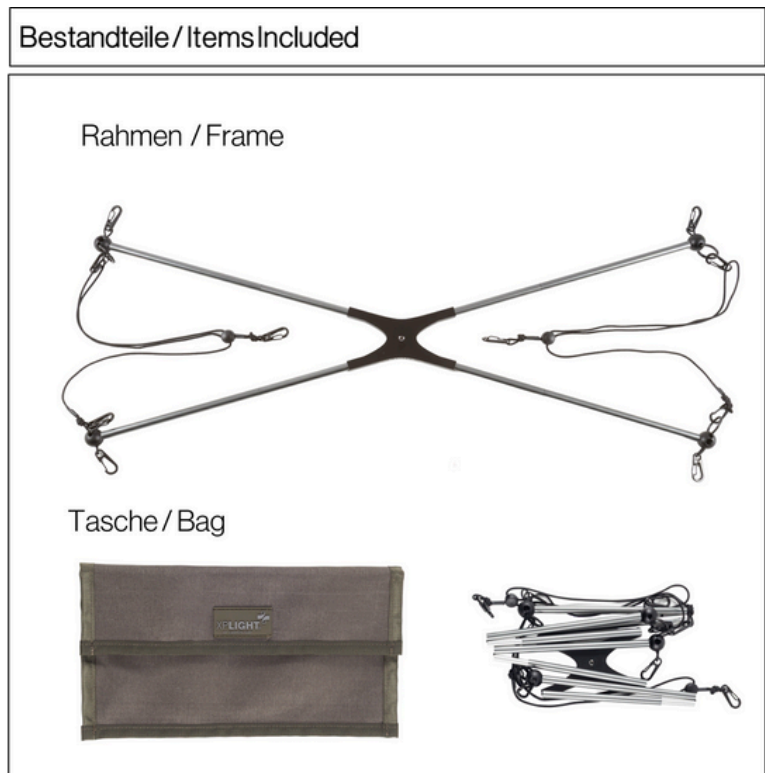

XP DELTA+ Rahmen / Frame

Der Arbeitsrahmen für die XP DELTA sorgt für eine gleichmäßige, senkrechte Ausleuchtung von Arbeitsflächen. Der Leuchtenkopf der XP DELTA wird einfach in den Rahmen eingehängt – ideal für präzise Arbeiten bei geringer Umgebungshelligkeit, z. B. in Wartungs- und Versorgungsbereichen oder zur Ausleuchtung eines Behandlungs- bzw. OP-Bereichs in mobilen medizinischen Einheiten. Für ein minimales Packmaß lässt sich der Rahmen kompakt zusammenfalten und wird mit einer passenden Transporttasche geliefert.

The XP DELTA work frame provides even, vertical overhead illumination for any kind of work area. The XP DELTA light head hooks into the frame in seconds—ideal for precise tasks in low ambient light, from maintenance and supply work to lighting a treatment or procedure area in mobile medical units. For minimal pack size, the frame folds down compactly and comes with a dedicated carry pouch.